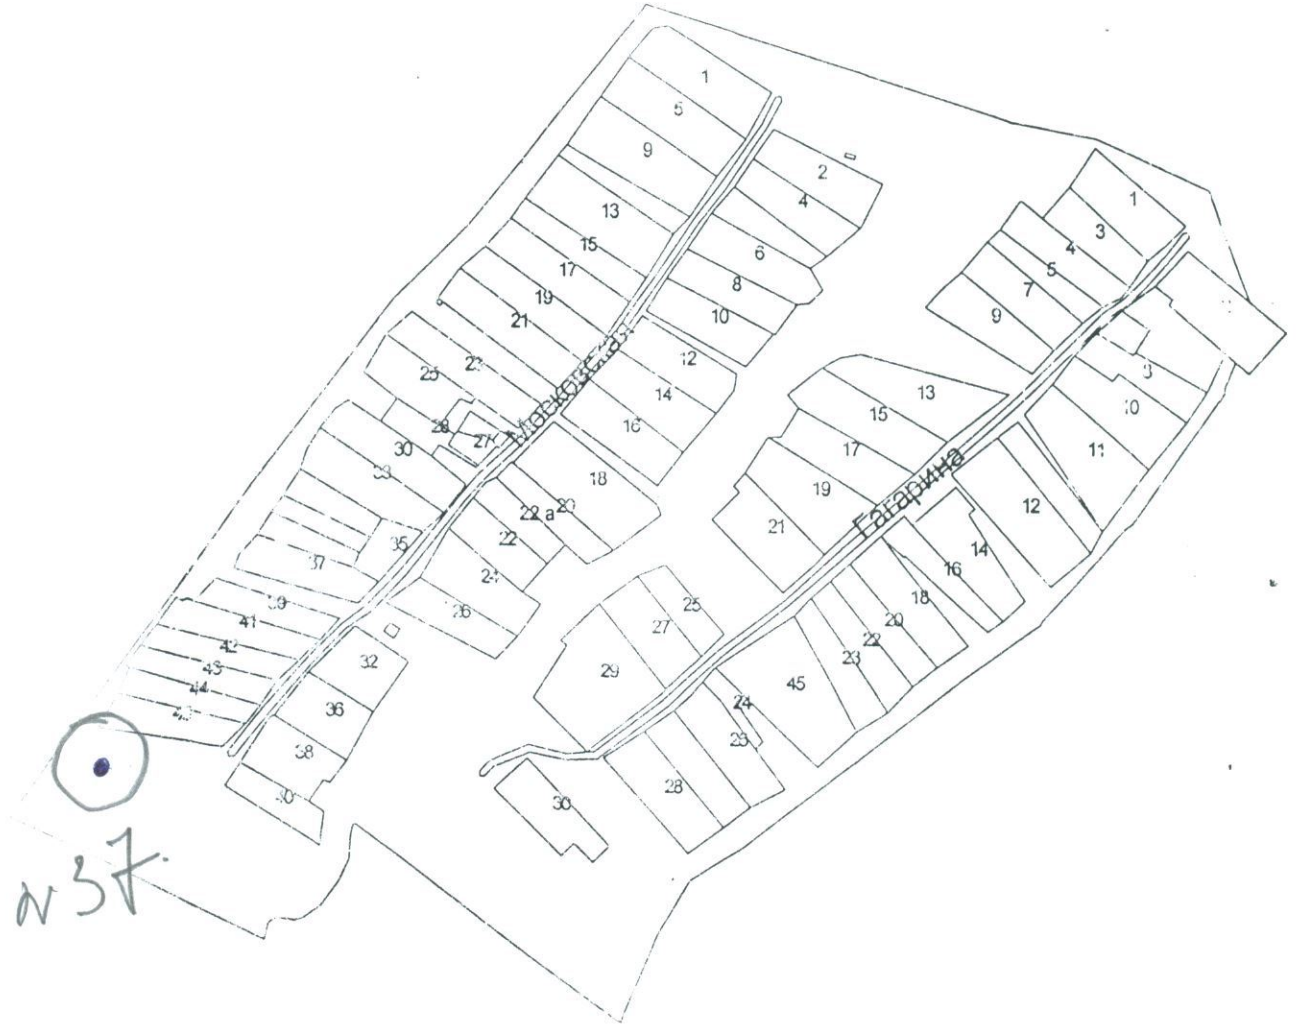

Тюлячинский муниципальный район, с.Баландыш

МАСШТАБ 1 : 7500

Исполнитель : Рахматуллин Р. Р.

Согласовано:  
Зам. начальника ТО № 31

Хайруллин Р. Г.

Тюлячинский муниципальный район, д. Средняя Меша

№ 37.

МАСШТАБ 1 : 5000