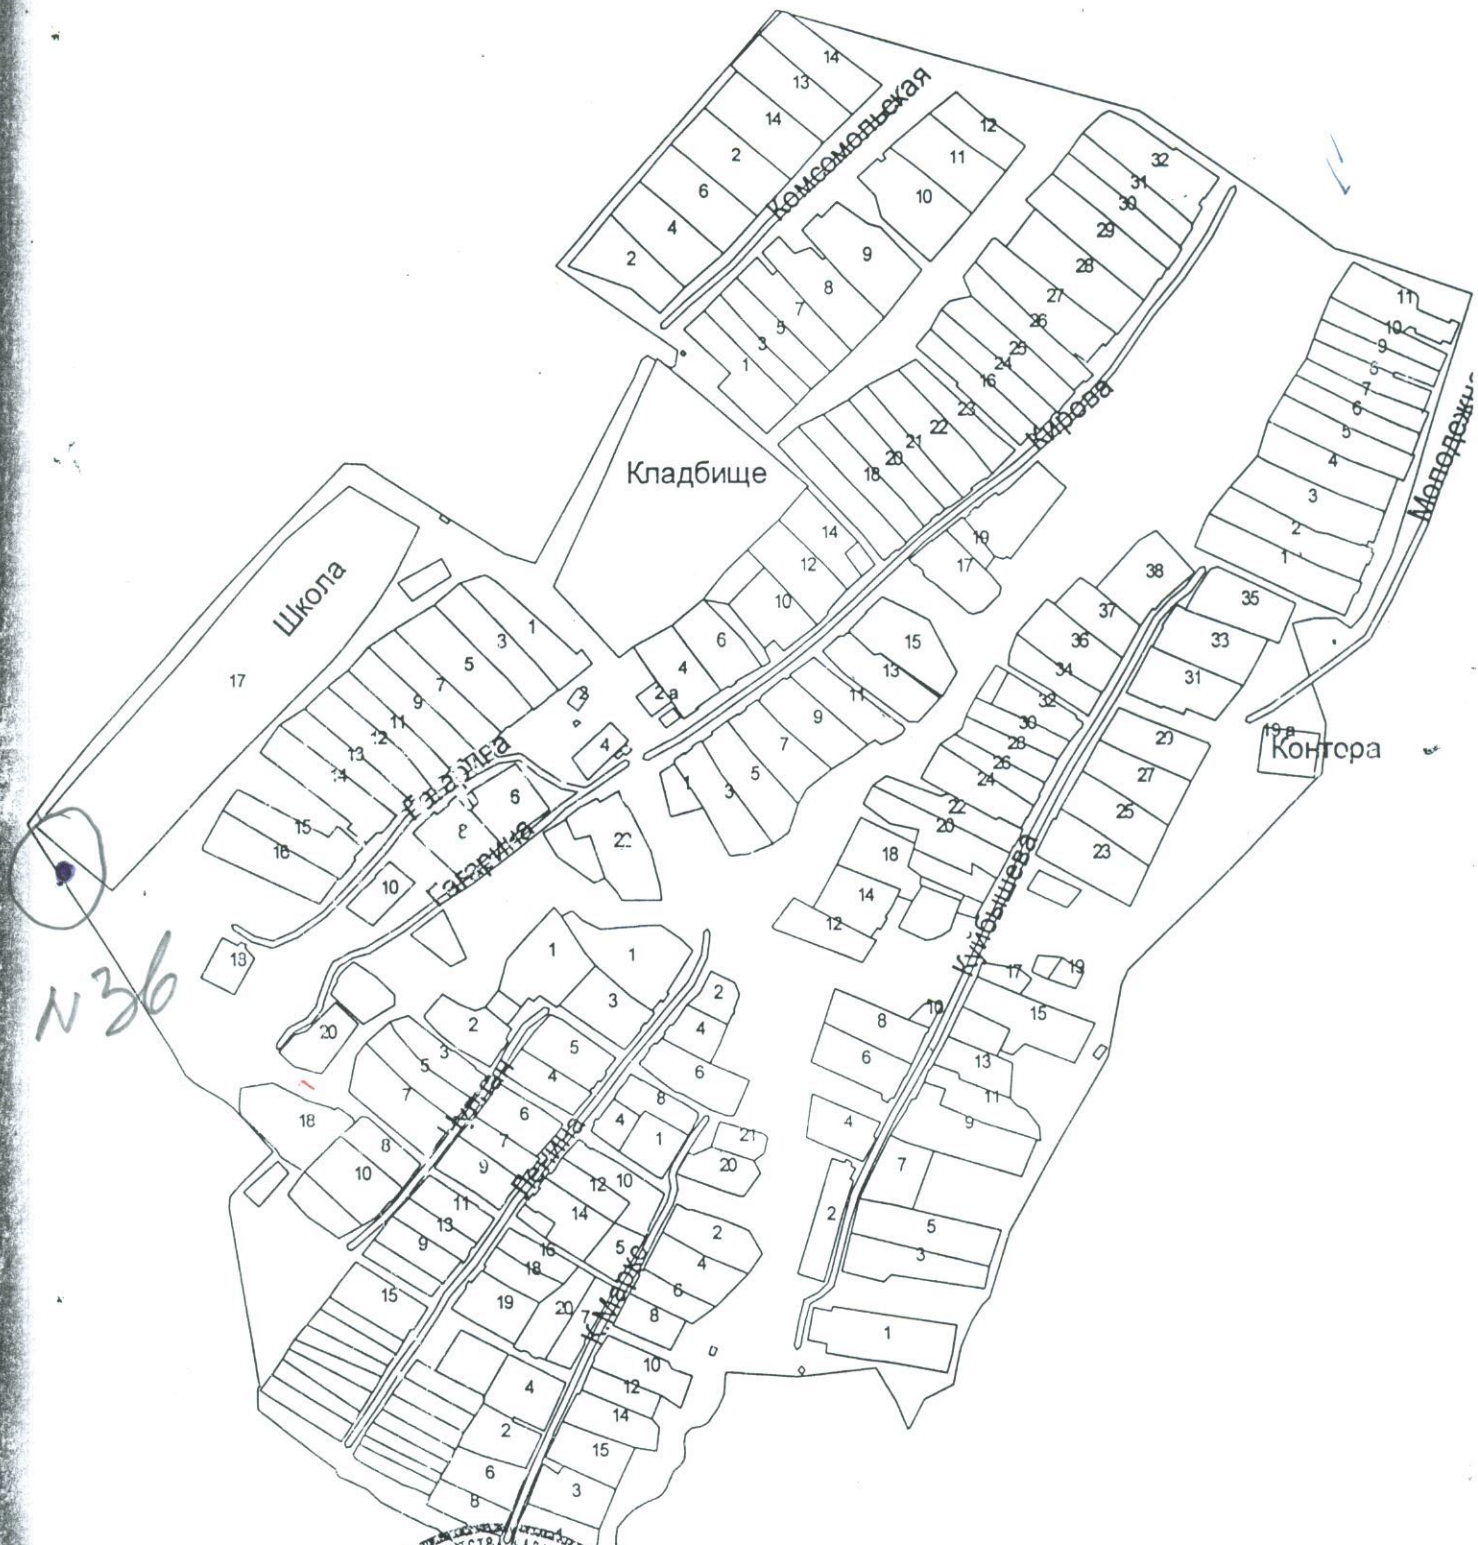

Тюлячинский муниципальный район, с.Баландыш

МАСШТАБ 1 : 7500

Исполнитель : Рахматуллин Р. Р.

Согласовано:  
Зам. начальника ТО № 31

Хайруллин Р. Г.

Тюлячинский муниципальный район, д. Средняя Меша

№ 37.

МАСШТАБ 1 : 5000