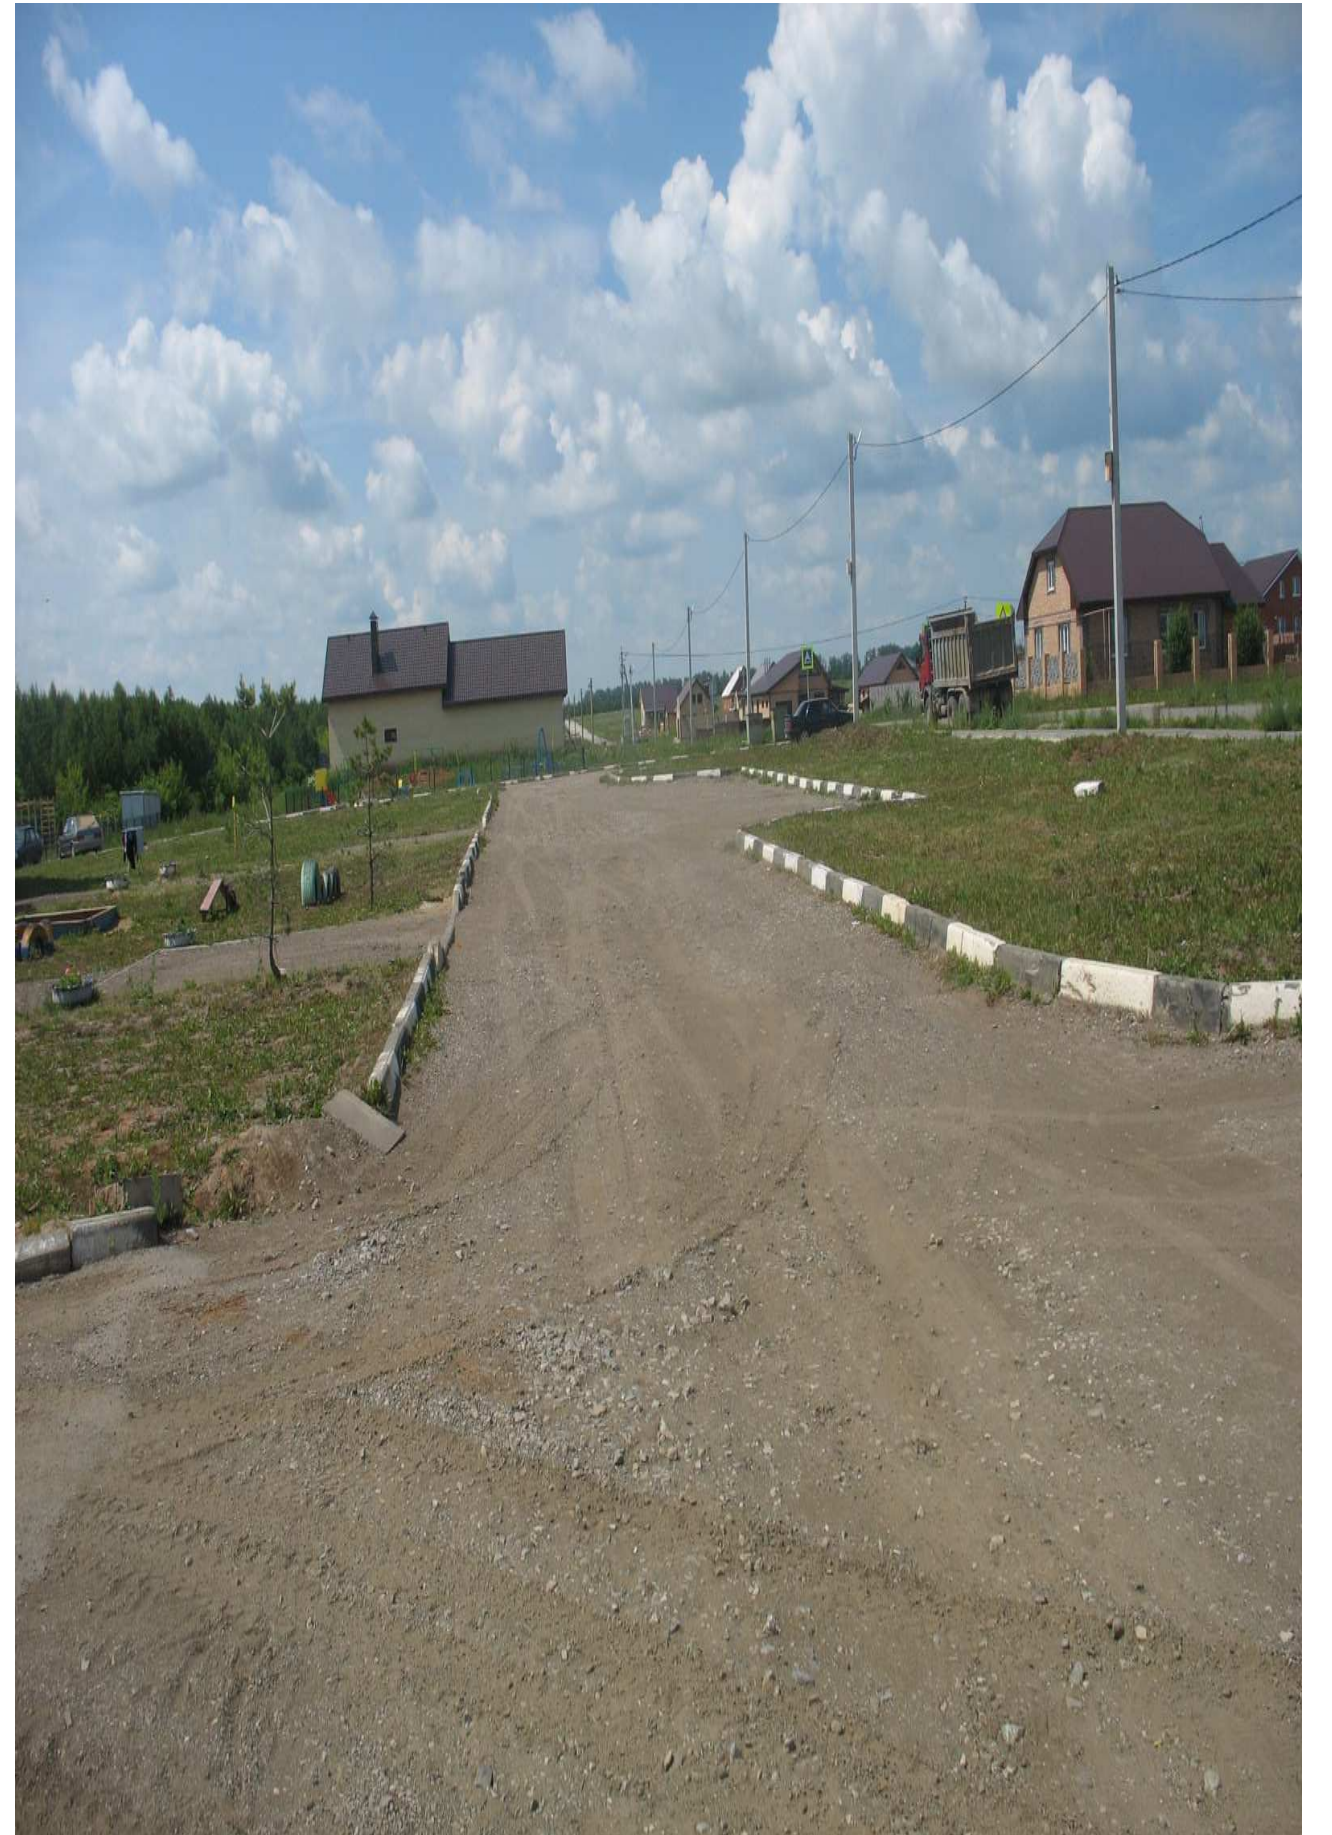

**Результаты инвентаризации двора для
формирования Республиканской
программы «Наш двор»**

Двор: Тюлячинский район, с. Тюлячи ул.Магистральная д.10

Дата обследования: 18 июня 2019 г.

Дороги, проезды, дорожки, тропинки

Состояние: хорошее

Зеленая зона

Состояние: удовлетворительное

МАФы бытовые

Лавка

Состояние: хорошее

На территории двора отсутствует выделенная детская площадка, имеются отдельностоящие МАФы на территории зеленой зоны